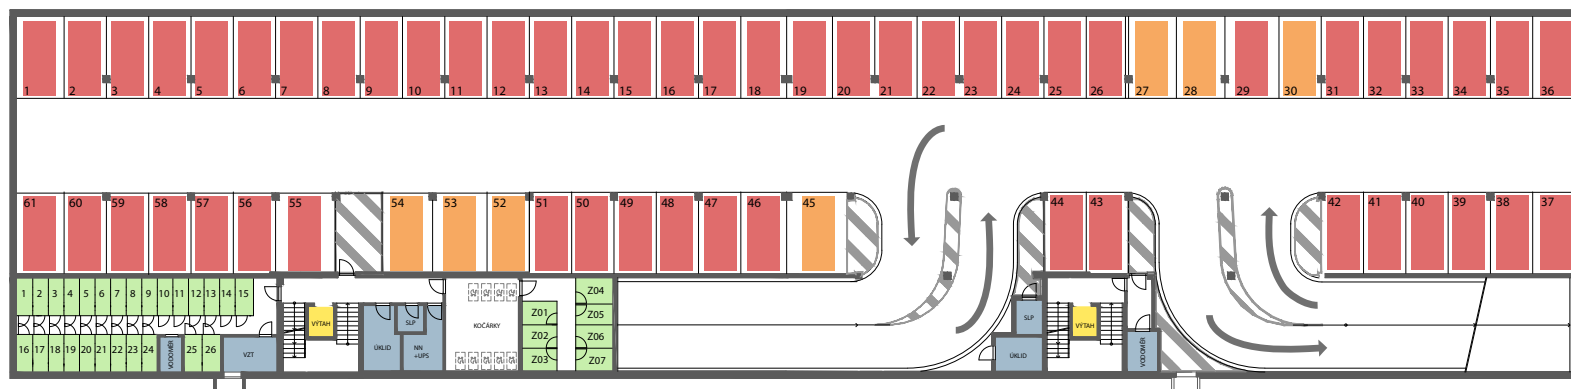

# BYTY ŠIBENÍK

2. etapa

Dům/Building **B**

Podlaží/Floor **1.PP**

Legenda/Legend

- Výtahy/Lifts
- TZB/TSB
- Sklepy/Cellars
- Garážová stání/Garage Parking
- Garážová stání/Garage Parking
- Technické místnosti/Technical Room

Severovýchodní pohled/Northeast View

Číslo sklepní kóje	1	2	3	4	5	6	7	8	9	10	11	12	13	14	15	16	17	18	19	20	21	22	23	24	25	26	Z01	Z02	Z03	Z04	Z05	Z06	Z07
Velikost (m <sup>2</sup> )	2,42	2,42	2,42	2,42	2,42	2,42	2,42	2,42	2,42	2,42	2,42	2,42	2,42	2,42	2,82	2,4	2,4	2,4	2,4	2,4	2,4	2,4	2,4	2,4	2,82	2,82	3,42	3,42	3,42	3,42	3,42	3,42	3,42